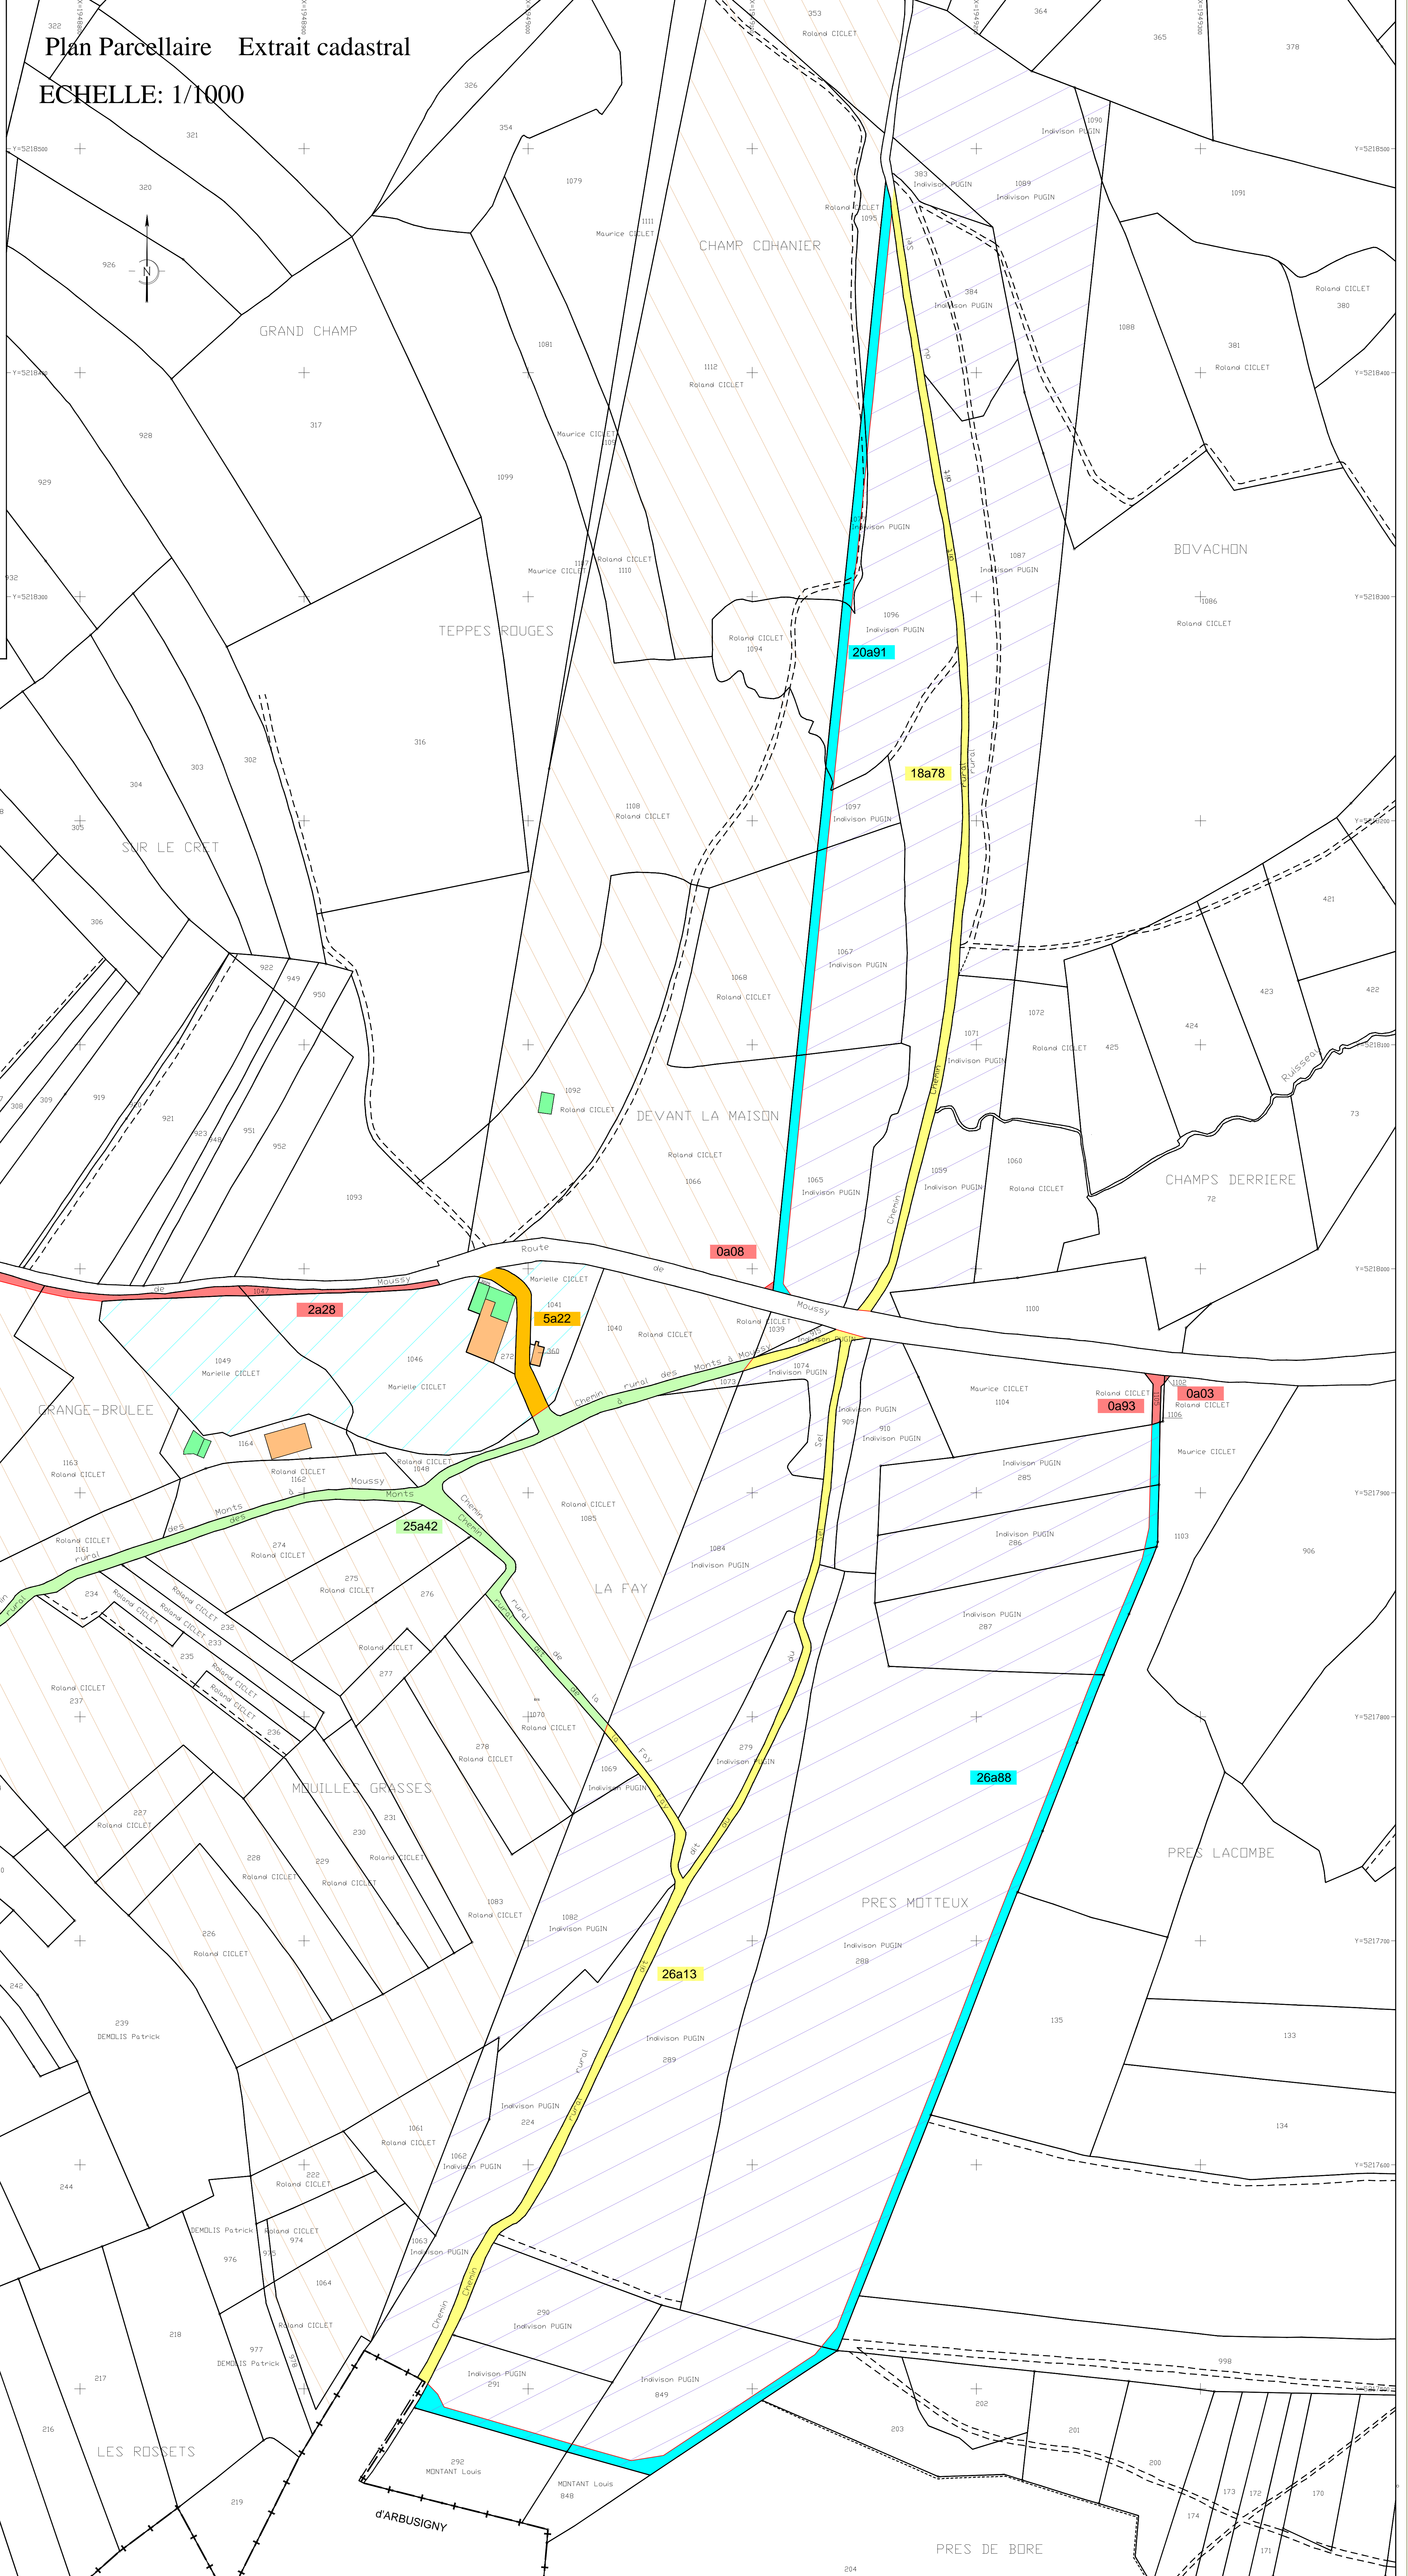

DEPARTEMENT DE HAUTE-SAVOIE
COMMUNE DE REIGNIER Grange Brûlée et confins Section II

**PROJET DE CLASSEMENT ET
DECLASSEMENT DE CHEMINS RURAUX**

Parties cédées par la Commune de REIGNIER aux CONSOUS PUGN
Chemin rural du S2 pour 1872 | 4491
Chemin rural de St-Jean Chemin rural de la Fay pour 2617

Parties cédées par les CONSOUS PUGN à la Commune de REIGNIER
N° 2016, 4159, 2028, 2739, 2926, 3579 pour 2040 | 47579
N° 2019, 4159, 2028, 2739, 2926, 3579 pour 2040

Parties cédées par la Commune de REIGNIER à M. Roland CICLET
Chemin rural des Mirois et Chemin rural de la Fay pour 2542

Parties cédées par M. Roland CICLET à la Commune de REIGNIER
N° 1102, 1103, 1104 pour 3424 | 8665
N° 1105, 1106, 1107 pour 3424

Parties cédées par la Commune de REIGNIER à Mireille CICLET
Chemin rural de Grange Brûlée pour 5422

Les Associations, fermes, surfaces et arbrés ne sont pas représentés sur ce plan. Les données sont à caractère informatif et ne constituent ni un contrat ni un acte de vente.

Mireille CICLET
Géomètre Expert Foncier DPLG
Tél : 04 78 01 42 99
Fax : 04 78 01 42 99
281 Chemin des
Mirois 74130 REIGNIER

Document : Décret du 22 janvier 2014
Modifié le 13 mai 2014
Dessiné par CE
Ficheur : 12112 PLAN DE REIGNIER.dwg

INTRODUCTION - REMARQUE

**PROJET DE CLASSEMENT ET
DECLASSEMENT DE CHEMINS RURAUX**

CLASSEMENT

Parties cédées par M. Roland CICLET
à la Commune de REIGNIER-ESERY
Rue de la Fontaine N° 4173 pour 1247
N° 4174 pour 1247
N° 14209 pour 6458
Rue d'Esery N° 4175 pour 11401
N° 4176 pour 4072
17/37

Grange Brûlée N° 1102 pour 3424
N° 1103 pour 3424
N° 1104 pour 3424
N° 1105 pour 3424
N° 1106 pour 3424
N° 1107 pour 3424
N° 2019 pour 2499
TOTAL : 5320

DECLASSEMENT

Parties cédées par la Commune de REIGNIER
ESERY à M. Roland CICLET
Rue de la Fontaine DP pour 1427
(Access rural) DP pour 4072
5429

Rue d'Esery DP pour 11410
(Access rural) DP pour 4072
17619

Grange Brûlée DP pour 2542
C.R. de la Fay DP pour 5422
C.R. de Grange Brûlée DP pour 5422
TOTAL : 4662