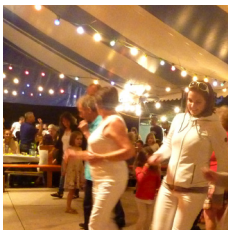

Commune de
reignier **re** esery

Rendez - vous

2017

www.reignier-esery.com

JANVIER

Vendredi	06	Vœux du Maire	Commune	MJC
Samedi	14	5 ans de la Médiathèque	Médiathèque	Médiathèque
Vendredi	20	Don du sang	Donneurs de sang	Salle C. Bocquet 17h-20h
Samedi	21	Atelier fabrication papier		Médiathèque
Dimanche	22	Repas Patois (midi)	La Band' à Fanfoué	MJC
Samedi	28	Loto	Croix Rouge	La Roche-sur-Foron
Samedi	28	Soirée Patois	La Band' à Fanfoué	MJC
Dimanche	29	Repas Patois (midi)	La Band' à Fanfoué	MJC

Expo janv.-fév. : du 9 janv au 15 fev - Comment un livre vient au monde - Médiathèque

FEVRIER

Samedi	04	Soirée Patois	La Band' à Fanfoué	MJC
Dimanche	05	Repas Patois (midi)	La Band' à Fanfoué	MJC
Vendredi	10	Soirée Patois	La Band' à Fanfoué	MJC
Samedi	11	Repas Patois (midi)	La Band' à Fanfoué	MJC
Samedi	11	Café-poésie	Médiathèque	Médiathèque
Vendredi	17	Audition de piano ouverte au public - Mélodia		MJC
Samedi	18	Bal masqué	REEVE	MJC
Samedi	18	Tournoi tennis de table	Les Geckos	Gymnase
Mercredi	22	Atelier numérique	Médiathèque	Médiathèque
Samedi	25	Repas	Les Cyclamens	MJC

Expo fév. : jusqu'au 15 fev - Comment un livre vient au monde - Médiathèque

MARS

Vendredi	03	Festival de théâtre amateur	MJC	MJC
Samedi	04	Festival de théâtre amateur	MJC	MJC
Dimanche	05	Repas des aînés	Commune	MJC
Samedi	11	Remise des étoiles	Ski Club	MJC
Samedi	11	À petits petons	Médiathèque	Médiathèque
Samedi	11	Choucroute	SEP	Salle paroissiale
Dimanche	12	Choucroute	SEP	Salle paroissiale
Dimanche	12	Loto	APE Mòlan	MJC
Jeudi	16	Projection ciné-poèmes	Médiathèque	Médiathèque
Samedi	18	Portes ouvertes LERP	Jeanne Antide	Jeanne Antide
Samedi	18	Soirée dansante	Anim'Esery	MJC
Vendredi	24	Spectacle "Bib en scène"	Médiathèque	Médiathèque
Samedi	25	Matinée Bleu Sphère	Commune	Place des Chalands
Samedi	25	Apitroc	Abeilles du Salève	Place de l'Eglise
Samedi	25	50 ans du karaté	MJC	MJC/Gymnase
Samedi	25	Bourse aux vélos - Cyclo des Rocailles -	Devant le gymase et au Dolmen	
Dimanche	26	Course cycliste	Annemasse-Bellegarde	

Expo mars : du 20 mars au 20 avril - Ça coule de source - Commune - Hall de la mairie

AVRIL

Samedi	1er	Nettoyage de printemps	Commune	
Samedi	1er	Belote	APE les Vents Blancs	MJC
Samedi	1er	Rencontre auteur Lettres frontière		Médiathèque
Mercredi	05	Spectacle famille	MJC	MJC
Mercredi	05	Une histoire / Un bricolage	Médiathèque	Médiathèque
Vendredi	07	Don du sang	Donneurs de sang	Salle C. Bocquet 17h-20h
Samedi	08	Concert de fin d'année	Mélodia	MJC
Samedi	08	Spectacle Petit Patapon	Médiathèque	Médiathèque
Samedi	15	Concert	Méli-Mélie	MJC